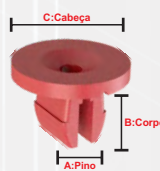

LINHA LEVE

O QUE SÃO FIXADORES AUTOMOTIVOS?

FIXADORES SÃO DISPOSITIVOS QUE UNEM OU FIXAM MECANICAMENTE DOIS OU MAIS OBJETOS. NO CASO DOS FIXADORES AUTOMOTIVOS, SÃO PRENDEDORES USADOS PARA CRIAR JUNTAS NÃO PERMANENTES, ISTO É, JUNTAS QUE PODEM SER REMOVIDAS OU DESMONTADAS SEM DANIFICAR OS COMPONENTES DO VEÍCULO.

AS CATEGORIAS DE FIXADORES PRESENTES NESTE CATÁLOGO SÃO: **GRAMPOS, BUCHAS, PARAFUSOS, PORCAS RÁPIDAS, GRAMPOS METÁLICOS, BATENTES, TAMPÕES, REBITES POP PLÁSTICO E MANOPLAS DE INCLINAÇÃO.**

EXISTEM DIVERSAS APLICAÇÕES PARA OS FIXADORES AUTOMOTIVOS PARA OS CARROS DA LINHA LEVE.

ELAS SÃO:

LEGENDA

FIAT

P37C

Cód. Orig.: 7677865

A 8 B 14 C 20

MONTADORA
CÓDIGO PEÇA

DESCRIÇÃO

APLICAÇÃO

CÓDIGO ORIGINAL DA MONTADORA

MEDIDAS DA PEÇA

CABEÇAS

MEDIDAS

GRAMPO

BUCHA

GRAMPO COM PINO

TAMPÃO

PARAFUSO

GRAMPO METÁLICO

PORCA RÁPIDA