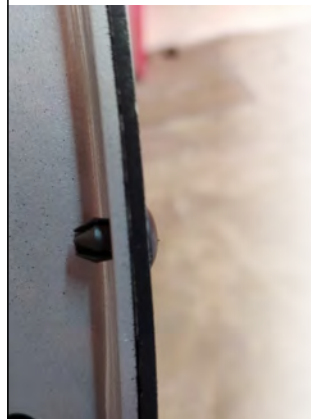

GRAMPO REBITE TAMPA-FURO - CINZA
Grampo Universal