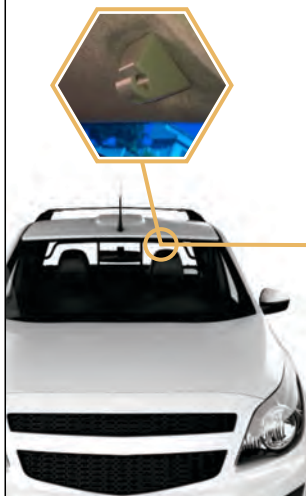

P589 LANÇAMENTO
Nº110/2020

CHEVROLET
GRAMPO DO SUPORTE DO
QUEBRA-SOL - CINZA CLARO
► Corsa Novo Hatch (02/12)
► Corsa Novo Sedan (02/12)
► Meriva (04/11) ► Montana (03/12)

Código Original:
93264739