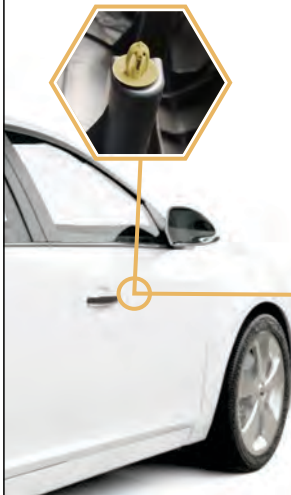

CHEVROLET
GRAMPO DO FORRO DA PORTA
DIANTEIRA E TRASEIRA

▶ Cruze Hatch/Sedan (12/16)
▶ Malibu (13) ▶ Sonic Hatch/Sedan (12/14)
▶ Spin (13/14) ▶ Tracker Antiga (14/20)

Código Original:
95215432 / 11610606