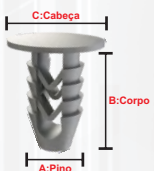

MEDIDAS

GRAMPO