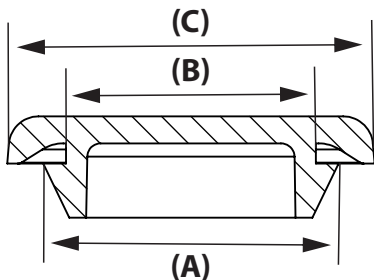

**PORCA RÁPIDA DO SPOILER LATERAL**  
▶ Equinox (18/20)

**PORCA RÁPIDA DO SUPORTE DO VIDRO TRASEIRO DA CAÇAMBA**  
▶ S10 (16/20)

**Código Original:**  
11515842 / 11548579 / 11516397

CÓDIGO	MEDIDAS			APLICAÇÃO		
	A	B	C	FURO DA CHAPA		FURO DE APLICAÇÃO
	mm	mm	mm	Ø Pol	mm	Ø mm
P694	12,70	9,50	14,00	3/8"	9,525	9,00 a 10,50
P695	15,90	12,70	18,60	1/2"	12,7	11,50 a 14,50
P689	19,00	15,80	23,00	5/8"	15,875	15,00 a 18,00
P696	22,00	18,50	27,00	3/4"	19,05	18,00 a 21,00
P691	23,50	20,00	28,50	7/8"	22,225	20,00 a 22,50