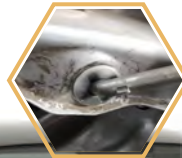

P677 LANÇAMENTO
Nº133/2020

HASTE Ø 9 MM

TOYOTA
GRAMPO DA ARTICULAÇÃO DA HASTE
DA VARETA DO CAPÔ - BRANCO
► Corolla (09/19)

Código Original:
5345412040